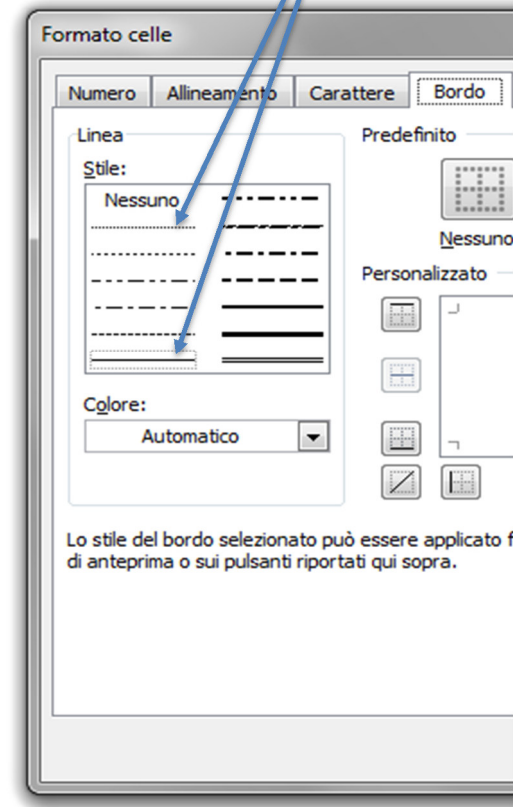

01 serie

standard	data	ora	standard	standard
Voce 01	01/01/2014	00:00	gennaio	lunedì
Voce 02	02/01/2014	01:00	febbraio	martedì
Voce 03	03/01/2014	02:00	marzo	mercoledì
Voce 04	04/01/2014	03:00	aprile	giovedì
Voce 05	05/01/2014	04:00	maggio	venerdì
Voce 06	06/01/2014	05:00	giugno	sabato
Voce 07	07/01/2014	06:00	luglio	domenica
Voce 08	08/01/2014	07:00	agosto	lunedì
Voce 09	09/01/2014	08:00	settembre	martedì
Voce 10	10/01/2014	09:00	ottobre	mercoledì
Voce 11	11/01/2014	10:00	novembre	giovedì
Voce 12	12/01/2014	11:00	dicembre	venerdì
Voce 13	13/01/2014	12:00	gennaio	sabato
Voce 14	14/01/2014	13:00	febbraio	domenica
Voce 15	15/01/2014	14:00	marzo	lunedì
Voce 16	16/01/2014	15:00	aprile	martedì
Voce 17	17/01/2014	16:00	maggio	mercoledì
Voce 18	18/01/2014	17:00	giugno	giovedì
Voce 19	19/01/2014	18:00	luglio	venerdì
Voce 20	20/01/2014	19:00	agosto	sabato
Voce 21	21/01/2014	20:00	settembre	domenica
Voce 22	22/01/2014	21:00	ottobre	lunedì
Voce 23	23/01/2014	22:00	novembre	martedì
Voce 24	24/01/2014	23:00	dicembre	mercoledì
Voce 25	25/01/2014	00:00	gennaio	giovedì

← *riga di altezza 30*

← *riga di altezza 5*

colonne di larghezza 11